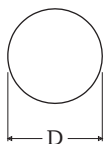

LUXE ATELIER

MILANO

Pomolo su Rosetta Serie 370
370 Series Knob on Rose

Dimensioni
Dimensions

	D	P
XS	45	39
S	50	41
M	55	43
L	60	45,5
XL	65	47,5

Dimensioni in millimetri
Dimensions given in millimeters

Fornito con ferro quadro 8x110mm e viti legno. Pomolo fisso fornito con ferro quadro dummy.

Disponibile in tutte le finiture standard.

Dimensioni e finiture su misura disponibili su richiesta.

Regularly furnished with 8x110mm lever spindle and wood screws. Fixed knob furnished with dummy spindle.